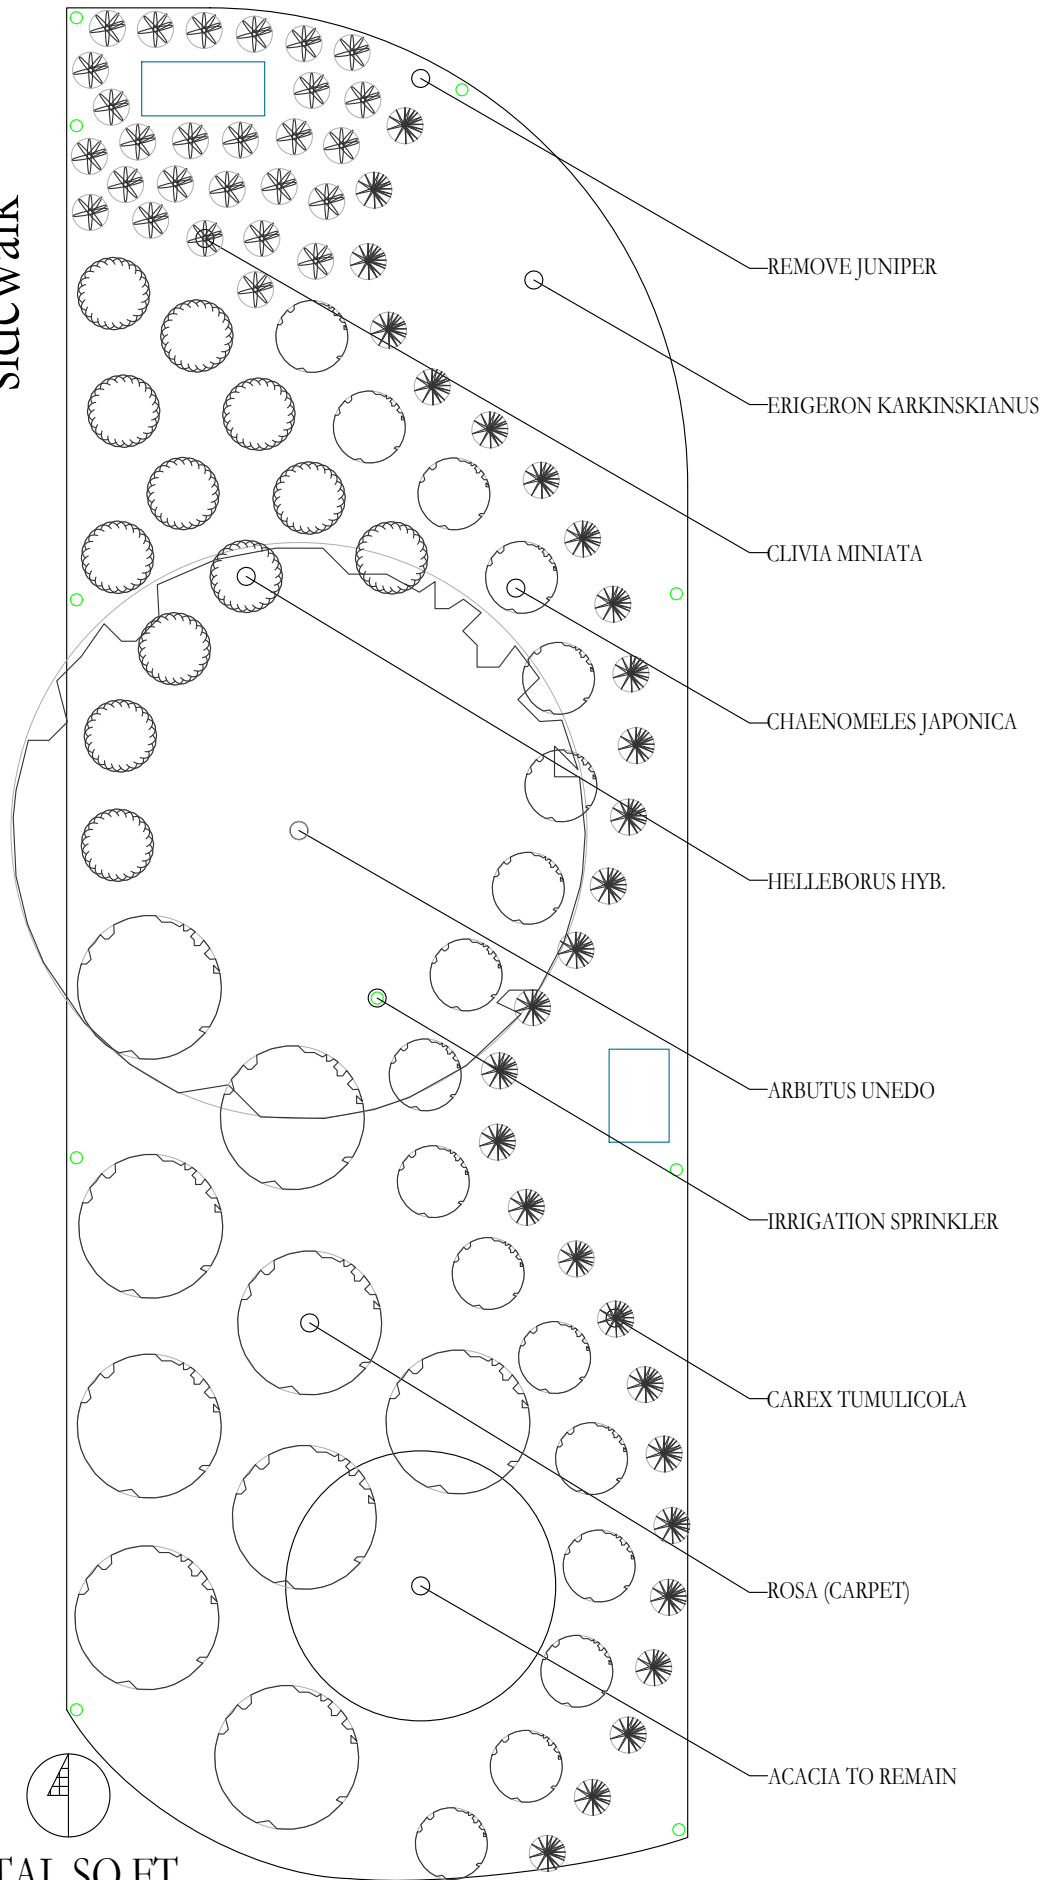

sidewalk

845 TOTAL SQ.FT.

7 COMMODORE DR